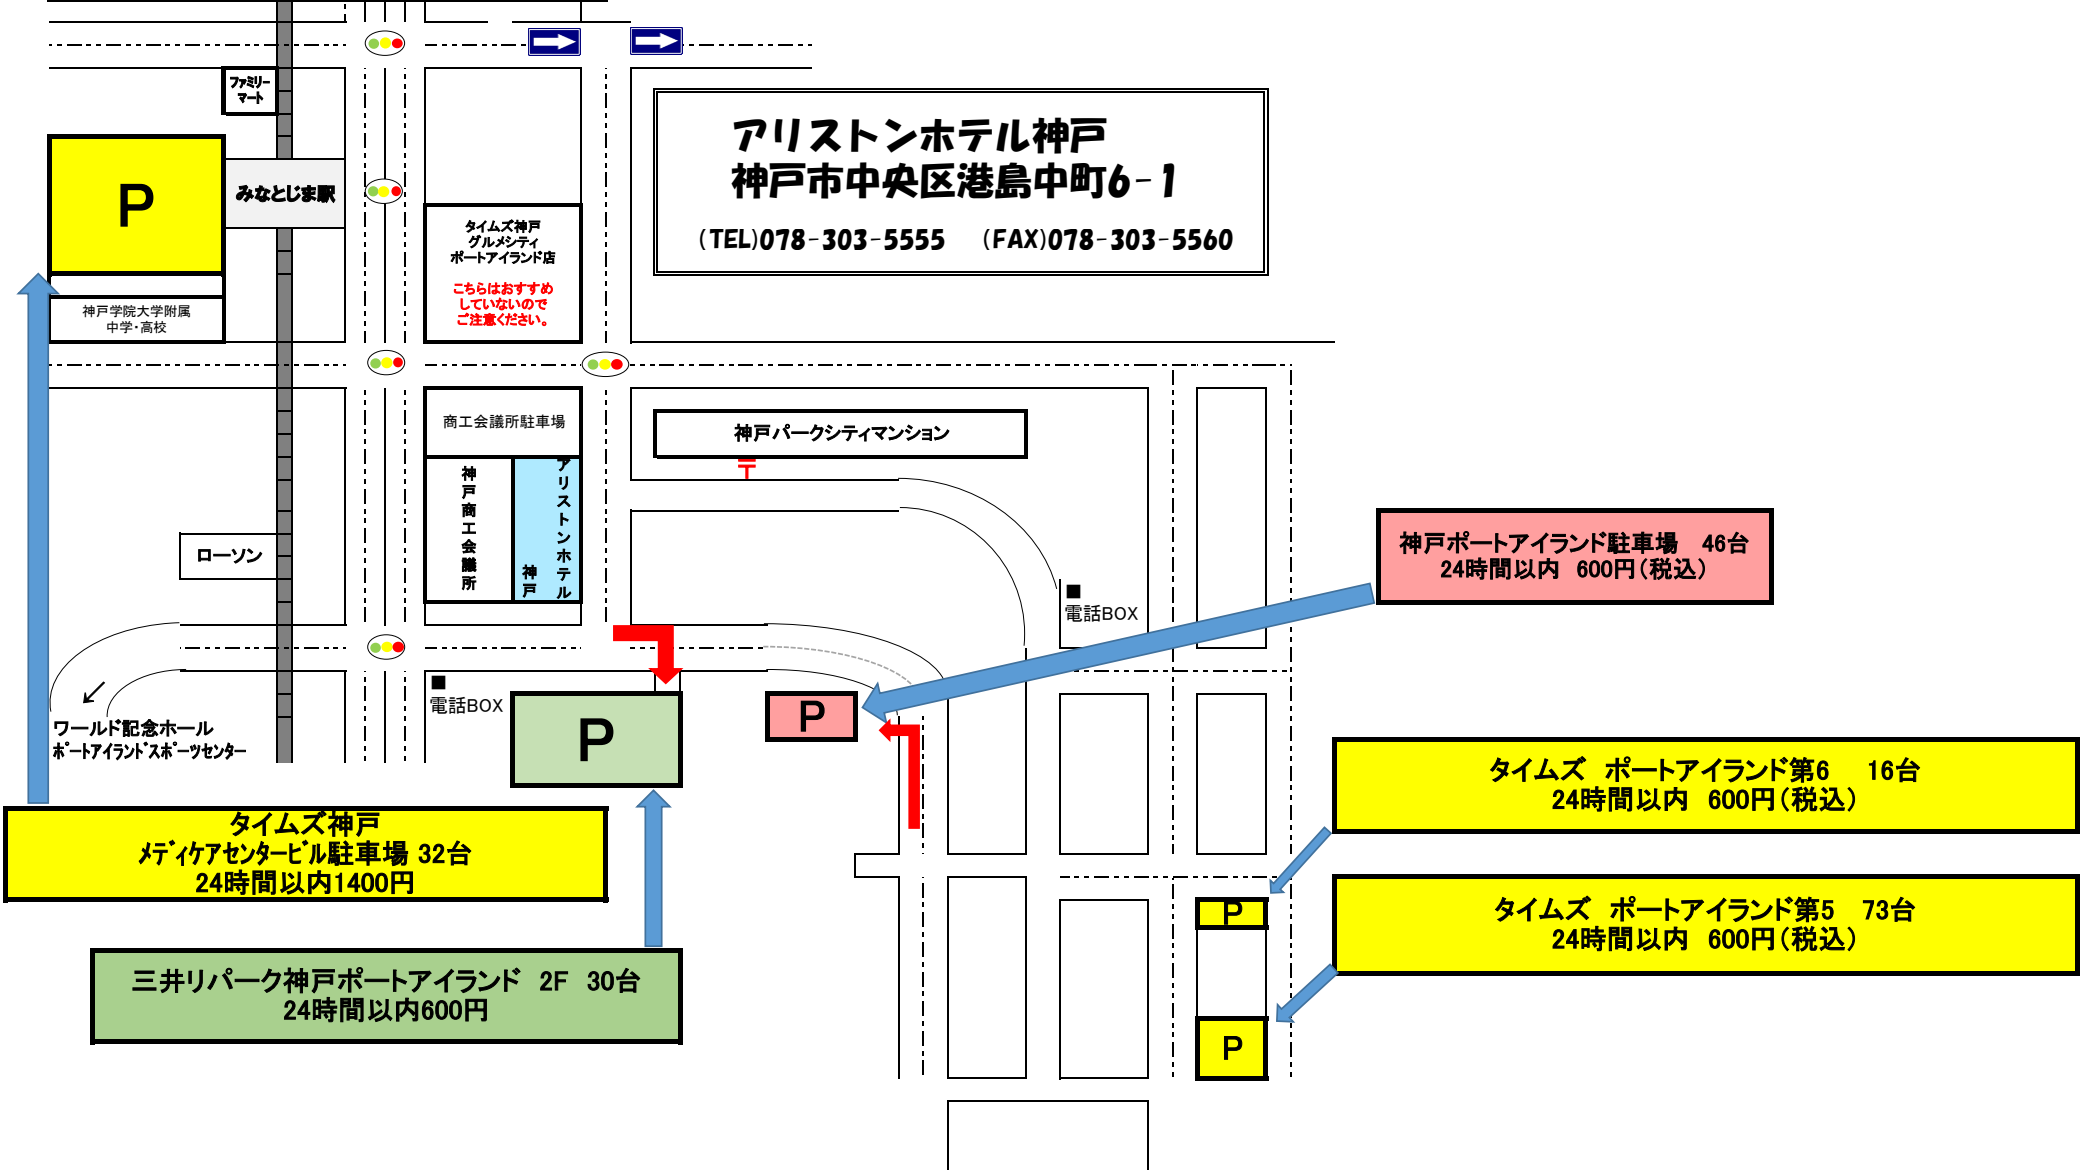

# 近隣コインパーキング案内図

※島内のイベント等の為料金に変更になる場合がございます。

**アリストンホテル神戸**  
神戸市中央区港島中町6-1  
(TEL)078-303-5555 (FAX)078-303-5560

タイムズ神戸  
グルメシティ  
ポートアイランド店  
こちらはおすすめ  
していないので  
ご注意ください。

商工会議所駐車場  
神戸商工会議所  
アリストンホテル  
神戸

神戸パークシティマンション

神戸ポートアイランド駐車場 46台  
24時間以内 600円(税込)

タイムズ ポートアイランド第6 16台  
24時間以内 600円(税込)

タイムズ ポートアイランド第5 73台  
24時間以内 600円(税込)

タイムズ神戸  
メディアセンタービル駐車場 32台  
24時間以内1400円

三井リパーク神戸ポートアイランド 2F 30台  
24時間以内600円